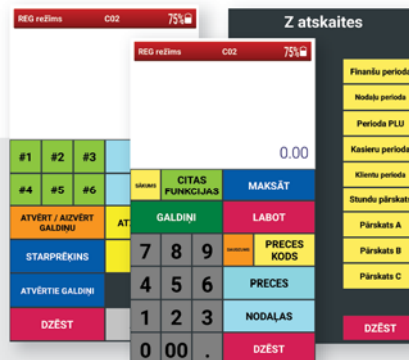

Computer Hardware Design

CHD PM500

Mobilā kases sistēma

CHD PM500 ir mobilā kases sistēma – viena iekārta jūsu tirdzniecības vietai, ja nepieciešama gan mobilitāte, gan kompakts. Plaukstas izmēra iekārtā ir apvienots **kases aprāts, čeku printeris un svītrkodu skaners**, kas padara to par ideālo rīku ne tikai izbraukuma tirdzniecībai, bet arī jebkurai citai tirdzniecības vietai.

Ergonomisks dizains

Easy-load
58 mm čeku printeris

5" skārienjutīgs
kasiera displejs

Android™ 7.1 operētājsistēma
ar miniPOS
pārdošanas programmatūru

1D/ 2D
svītrkodu skaners

Ietilpīgs 3000 mAh
akumulators

- Pilna kases aparātu funkcionalitāte
- Krāsaini un intuitīvi ekrāna izkārtojumi
- Mūsdienīga norēķinu sistēma

Computer Hardware Design

CHD PM500

Mobilā kases sistēma

Specifikācija

VEIKTSPĒJA	
Galvenais procesors	Qualcomm MSM8909 1.1GHz
Operētājsistēma	Android 7.1 Nougat
	FOTA (Firmware Over The Air) update
Atmiņa	
RAM / ROM	1GB / 8GB or 2GB / 16GB (papildapr.)
Paplašinājums	1 Micro SD karte, atbalsta līdz 32 GB
SAM	4 Micro SAM
SIM	1 Micro SIM
Sensors	apkārt. apgaism. sensors, akcelerometrs
FIZIKĀLĀS ĪPAŠĪBAS	
Izmēri (GxPxA)	179 mm x 77,5 mm x 64 mm
Svars	450 g
Displejs	5.0", 720x1280 pikseli vai vairāk, HDLED fona apgaismojums, plašs skata leņķis, dienas gaismā saskatāms (500+ Nits), Multi-touch skārienj., lietojams ar irbuli
Barošana	akumulators, 7,4V 3000mAh
Tastatūra	ieslēgšanas poga, skanēšanas pogas (labā, kreisā)
Audio	skaļrunis mugurpusē
Kabeļu komunikācijas	USB Highspeed 2.0 Type C / OTG (uzlāde, datu pārsūtīšana, USB atmiņa)
GPS SISTĒMA	
GPS	Atbalsta A-GPS, Glonass, BeiDou
KOMUNIKĀCIJAS	
Bezvadu LAN	
Radio	IEEE 802.11a/b/g/n, IEEE 802.11d/h/i/k/r/v
Bluetooth	4.2 BLE, Class 1
PRINTERIS	
Ātrums	maks. 85 mm/sek.
Lentes izmēri	
Platums	58 mm
Diametrs	40 mm